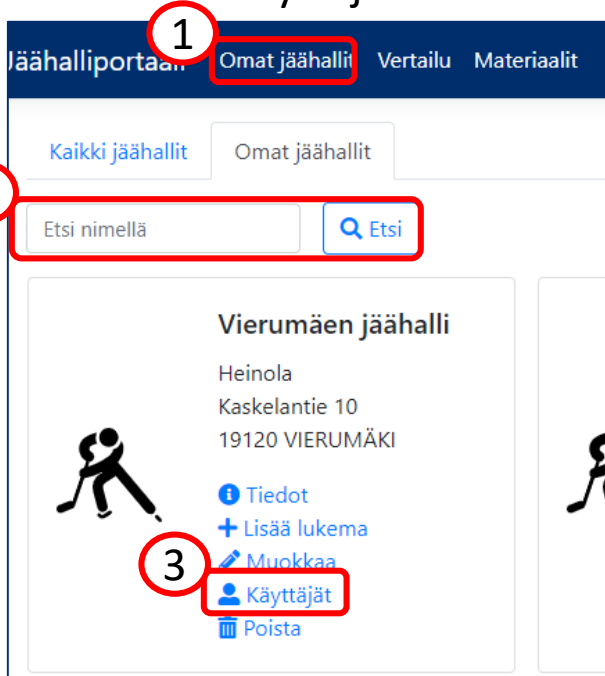

Etunimi

Liikuntapaikan tyyppi

Tiedot

Aukiolotunnit päivässä

Aukiolopäivät vuodessa

Käyttöohje

1 Rekisteröidy

2 Käytä

2a Lisää mittarilukemia

2b Muokkaa tietoja

2c **Hyväksy uusi käyttäjä**

2d Lisää uusi halli

1. Klikkaa "Omat jäähallit"
2. Etsi halli mihin haluat hyväksyä käyttäjän
3. Klikkaa käyttäjät

4. Etsi käyttäjä kenet haluat vahvistaa halliin ja klikkaa **Vahvista**