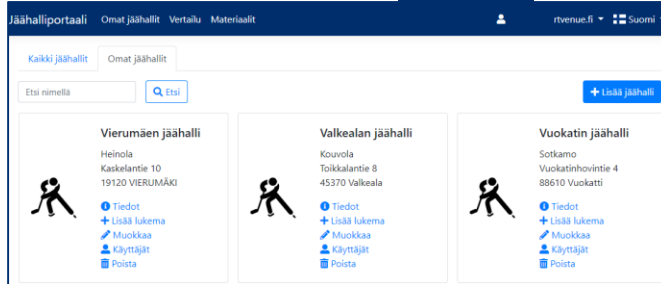

Asenna

Käyttöohje

- 1 **Rekisteröidy** 2 Käytä 2a Lisää mittarilukemia 2b Muokkaa tietoja 2c Hyväksy uusi käyttäjä 2d Lisää uusi halli

1. Klikkaa Kirjaudu
2. Klikkaa "Rekisteröidy"

3. Täytä rekisteröintilomake
4. Valitse haluamasi hallit listalta
 - Voit valita useita halleja klikkaamalla hallin kohdalla, kun lista on auki
 - Jos haluat että sekä uima- että jäähalleja omiin halleihisi ota yhteyttä meihin support (at) sportvenue.fi
5. Laita rasti ruutuun "Hyväksy tietosuojalauseke"
6. Klikkaa

Käyttäjätunnukset toimivat sekä uima- että jäähalliportaaliin.

Käyttöohje

- 1
- Rekisteröidy
- 2
- Käytä**
- 2a
- Lisää mittarilukemia
- 2b
- Muokkaa tietoja
- 2c
- Hyväksy uusi käyttäjä
- 2d
- Lisää uusi halli

Pääsivu

Jäähalliportaali

i Edellisen vuoden kulutuslukemat halleittain ja energialajin mukaan sekä lista halleista mihin täytetty viimeiseltä 3 vuodelta kaikki tiedot

Hallilista

- Kirjautumaton käyttäjä **Jäähallit**
- Kirjautunut käyttäjä **Omat jäähallit**