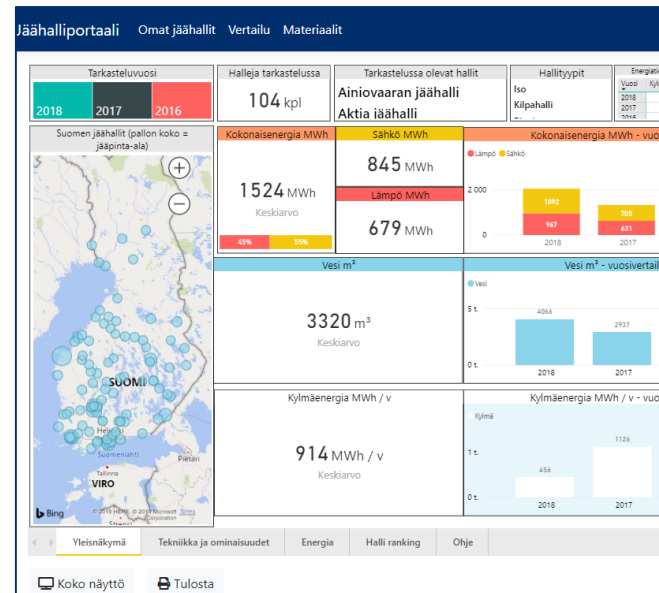

Vertailu

Materiaalit

Jäähalliportaali Omat jäähallit Vertailu Materiaalit

Ladattava materiaali

- **Energiankulutuksen seurannan malli**
  [2.1_JH_Lomake_esimerkki.xlsx](#)
- **Energiankulutuksen seurannan malli (Tyhjä)**
  [2.1_JH_Lomake_tyhja.xlsx](#)
- **Energiatsehokkuuden käsikirja**
  [jaahalliportaali_handbook.pdf](#)

Ladattava data

[Lataa jäähallit CSV-muodossa](#)

i Ladattavat materiaalit ja kaikki datat sisältä excel-tiedosto